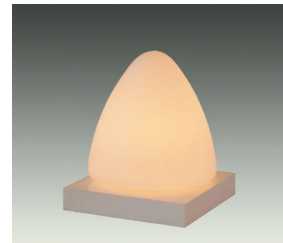

F3073 ¥22,050(税抜 ¥21,000)

- E26 普通ランプ 60W×1
- H・550 W・φ230
- 木塗装仕上・和紙調アクリル
- 調光スイッチ付 100~0%

F3096 ¥32,760(税抜 ¥31,200)

- E26 普通ランプ 60W(豆球付)×1
- H・480 W・φ200
- 竹塗装仕上・バースアイメーブル(塩ビ加工)
- プルスイッチ付(60W→豆球→消)
- E26 電球型蛍光灯 EFA15W タイプまで使用可能

F3158 ¥26,250(税抜 ¥25,000)

- E26 普通ランプ 60W×1
- H・620 W・φ350
- 木塗装仕上・銅金色メッキ仕上・布
- プルスイッチ付 ON・OFF
- E26 電球型蛍光灯 EFA15W タイプまで使用可能

S8023-B ¥11,340(税抜 ¥10,800)

- E17 ミニクリプトンランプ ホワイト 60W×1
- H・200 W・φ170
- ガラス・木塗装仕上
- 調光スイッチ付 100~0%