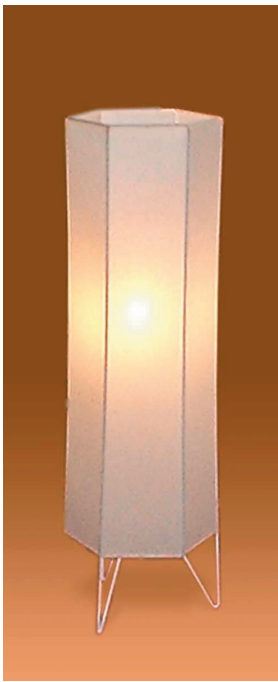

お問い合わせ先
DCS CORP.
〒421-1121 静岡県志太郡岡部町岡部1557-1
TEL:054-667-3232 FAX:054-667-3175
http://www.dcs-corp.com
info@dcs-corp.com

F3153 ¥48,300(税抜 ¥46,000)

- E26 普通ランプ 100W×1
- H・950 W・φ310
- 不織布・鋼塗装仕上
- フットスイッチ付 ON・OFF
- E26 電球型蛍光灯 EFA25W タイプまで使用可能

F3155 ¥43,050(税抜 ¥41,000)

- E26 普通ランプ 60W×1
- H・1500 W・φ450
- 木塗装仕上・鋼真鍮ヘアーライン仕上・布
- フットスイッチ付 ON・OFF
- E26 電球型蛍光灯 EFA15W タイプまで使用可能

F3120 ¥45,360(税抜 ¥43,200)

- E26 普通ランプ 60W×1
- H・1500 W・φ300
- 木塗装仕上・鋼真鍮ヘアーライン仕上・布
- プルスイッチ付 ON・OFF
- E26 電球型蛍光灯 EFA15W タイプまで使用可能

F3154 ¥28,350(税抜 ¥27,000)

- E26 普通ランプ 60W×1
- H・450 W・φ210
- 不織布・鋼塗装仕上
- 中間スイッチ付 ON・OFF
- E26 電球型蛍光灯 EFA15W タイプまで使用可能

F3156 ¥31,500(税抜 ¥30,000)

- E26 普通ランプ 60W×1
- H・645 W・φ350
- 木塗装仕上・鋼真鍮ヘアーライン仕上・布
- 調光スイッチ付 100~0%