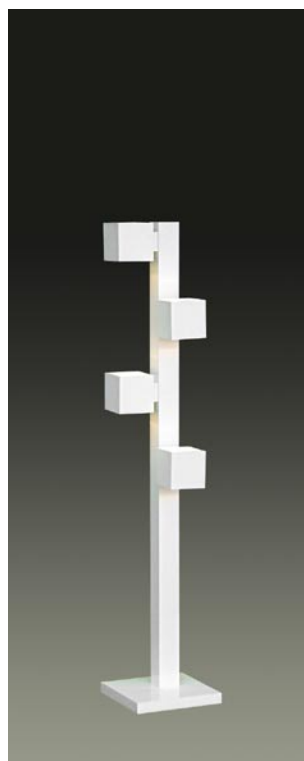

F3181LE-W ¥59,850 (税抜 ¥57,000)

- E17 LED 電球 4.3W×4
- H・1300 W・口250 質量・5.3kg
- MDF 白色塗装仕上
- フットスイッチ付 ON・OFF