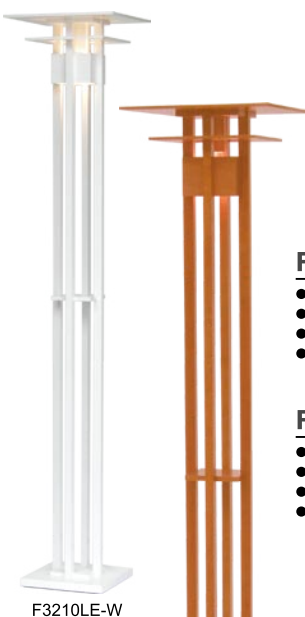

CLASSICAL -LED

Design : 内山 章一

グレア(眩しさ)のない理想的な光の拡がり、柔らかな光を求めた究極のフォルム。そこから生み出されたものは、多層の木組みから漏れる複雑で柔らかな光とダイレクトに下面方向に拡がる機能的な光でした。オーソドックスな素材感を持つ木材を水平、垂直に組み上げたキュービクルなフォルムは個性的かつ普遍的なデザインとしてホテルなどの公共空間からプライベート空間まで、心地よい上質な明かりを提案いたします。

F3210LE-H ¥67,200(税抜¥64,000)

- E26 LED電球 7.7W x1 (電球色)
- H・1755 W・口 350 質量・7.1kg
- MDF 突板塗装仕上・鋼塗装仕上
- フットスイッチ付 ON・OFF

F3210LE-W ¥67,200(税抜¥64,000)

- E26 LED電球 7.7W x1 (電球色)
- H・1755 W・口 350 質量・7.1kg
- MDF 白色塗装仕上・鋼塗装仕上
- フットスイッチ付 ON・OFF