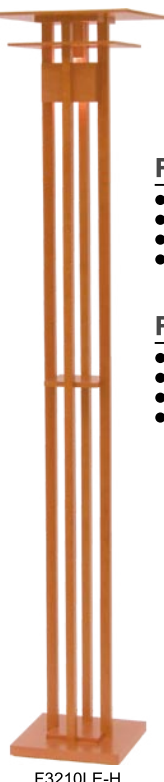

F3210LE-W

F3210LE-H

S8072LE-H ¥41,790(税抜¥39,800)

- ●E17 LED電球 4.3W x1 (電球色)
- ●H・555 W・口 260 質量・2.5kg
- ●MDF 突板塗装仕上・鋼塗装仕上
- ●中間スイッチ付 ON・OFF

S8072LE-W ¥41,790(税抜¥39,800)

- ●E17 LED電球 4.3W x1 (電球色)
- ●H・555 W・口 260 質量・2.5kg
- ●MDF 白色塗装仕上・鋼塗装仕上
- ●中間スイッチ付 ON・OFF