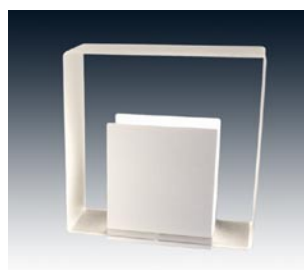

MISTY -LED

Design: 内山 章一

間接光の柔らかな光が空間全体に広がるようデザインされたスタンドライト。光源からの光はフロスト加工されたシェードによって拡散され柔らかな光に変換、光源の眩しさが直接目に入りにくいデザインです。

幅広い光のグラデーションが生まれ、柔らかな霧が空間全体に立ち込めたような淡い光に包まれた心地よい癒された光空間を楽しむことができます。

LED 電球採用により大幅な省エネを実現しました。

pyramide -EF

Design: 内山 章一

装飾を一切省いて、線と面だけで構成されたデザインは、緊張感と気品が感じられます。自然素材を使用したインテリア空間はもちろん、和の空間などにも美しく調和し、空間を暖かく演出します。

電球型蛍光灯採用により大幅な省エネを実現しました。

S8033LE-W ¥22,260 (税抜 ¥21,200)

- E17 LED 電球 4.3W×1 (電球色)
- H・235 W・220 D・80
- アクリル・鋼塗装仕上・MDF塗装仕上
- 中間スイッチ付