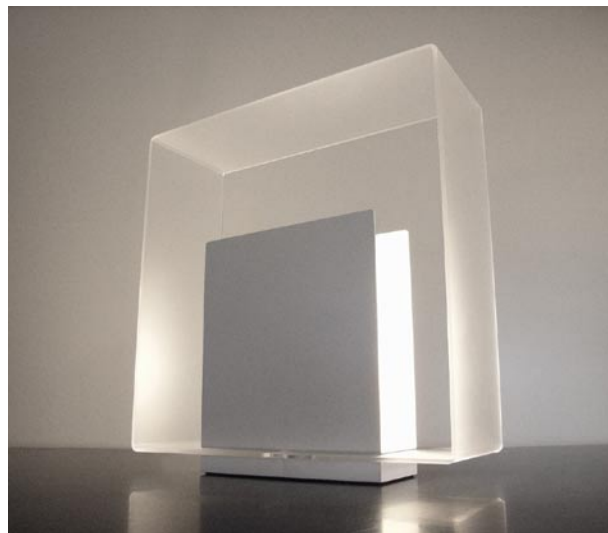

MISTY -LED

Design: 内山 章一

間接光の柔らかな光が空間全体に広がるようデザインされたスタンドライト。光源からの光はフロスト加工されたシェードによって拡散され柔らかな光に変換、光源の眩しさが直接目に入りにくいデザインです。

幅広い光のグラデーションが生まれ、柔らかな霧が空間全体に立ち込めたような淡い光に包まれた心地よい癒された光空間を楽しむことができます。

LED 電球採用により大幅な省エネを実現しました。

pyramide -EF

Design: 内山 章一

装飾を一切省いて、線と面だけで構成されたデザインは、緊張感と気品が感じられます。自然素材を使用したインテリア空間はもちろん、和の空間などにも美しく調和し、空間を暖かく演出します。

電球型蛍光灯採用により大幅な省エネを実現しました。

S8033LE-W ¥22,260 (税抜 ¥21,200)

- E17 LED 電球 4.3W×1 (電球色)
- H・235 W・220 D・80
- アクリル・鋼塗装仕上・MDF塗装仕上
- 中間スイッチ付