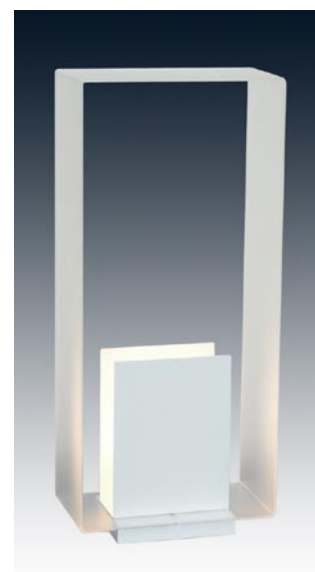

MISTY -LED

Design: 内山 章一

間接光の柔らかな光が空間全体に広がるようデザインされたスタンドライト。光源からの光はフロスト加工されたシェードによって拡散され柔らかな光に変換、光源の眩しさが直接目に入りにくいデザインです。

幅広い光のグラデーションが生まれ、柔らかな霧が空間全体に立ち込めたような淡い光に包まれた心地よい癒された光空間を楽しむことができます。

LED 電球採用により大幅な省エネを実現しました。

pyramide -EF

Design: 内山 章一

装飾を一切省いて、線と面だけで構成されたデザインは、緊張感と気品が感じられます。自然素材を使用したインテリア空間はもちろん、和の空間などにも美しく調和し、空間を暖かく演出します。

電球型蛍光灯採用により大幅な省エネを実現しました。

S8033LE-W ¥22,260 (税抜 ¥21,200)

- E17 LED 電球 4.3W×1 (電球色)
- H・235 W・220 D・80
- アクリル・鋼塗装仕上・MDF塗装仕上
- 中間スイッチ付