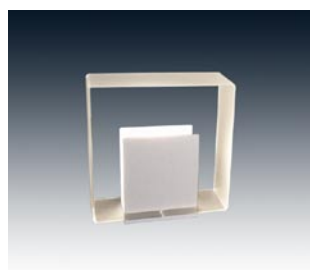

MISTY -LED

Design: 内山 章一

間接光の柔らかな光が空間全体に広がるようデザインされたスタンドライト。光源からの光はフロスト加工されたシェードによって拡散され柔らかな光に変換、光源の眩しさが直接目に入りにくいデザインです。

幅広い光のグラデーションが生まれ、柔らかな霧が空間全体に立ち込めたような淡い光に包まれた心地よい癒された光空間を楽しむことができます。

LED 電球採用により大幅な省エネを実現しました。

pyramide -EF

Design: 内山 章一

装飾を一切省いて、線と面だけで構成されたデザインは、緊張感と気品が感じられます。自然素材を使用したインテリア空間はもちろん、和の空間などにも美しく調和し、空間を暖かく演出します。

電球型蛍光灯採用により大幅な省エネを実現しました。

S8033LE-W ¥22,260 (税抜 ¥21,200)

- E17 LED 電球 4.3W×1 (電球色)
- H・235 W・220 D・80
- アクリル・鋼塗装仕上・MDF塗装仕上
- 中間スイッチ付