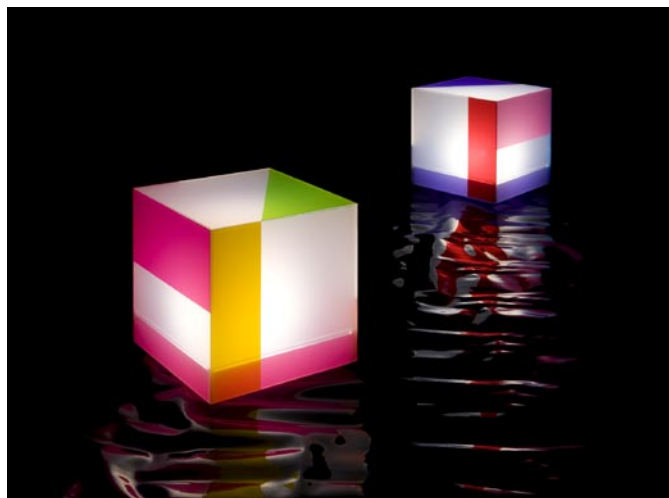

Mr.Fungo -EF

Design : Sergio Calatroni

ミスターフngoは男性的性格の製品であるのだが、反慣習主義だ。その形は硬く角張っている。セードの表面にある、光源を増しかつ分割する数々の穴はそれに強い抽象的な表現を与える。

和モダンを意識したアンドントタイプも用意した。

電球型蛍光灯採用により大幅な省エネを実現した。

セルジオ・カラトローニ / Sergio Calatroni

1951年イタリア生まれ。1975年セルジオ・カラトローニ建築デザインスタジオ設立。建築家、デザイナー、クリエイティブ・ディレクター、アート・ディレクター、アーティスト、ジャーナリスト、カメラマン、コピライター、グラフィックデザイナーと幅広い分野で活躍中。

ベース 拡大

Cube Lamp -EF

Design : Sergio Calatroni

彩色されたフィルムを貼った半透明の壁面から成るアクリルの四面体。温かな色に満ちたあかりが空間に広がる。ピンク色、緑色、赤色、黄色と各側面の色が各々異なった様子は紙風船を思わせる。

膨らませた紙風船を子供達が投げて遊ぶ。空中に色付きの泡が浮かぶ。繊細で小さな色の世界がそこにある。

電球型蛍光灯採用により大幅な省エネを実現した。