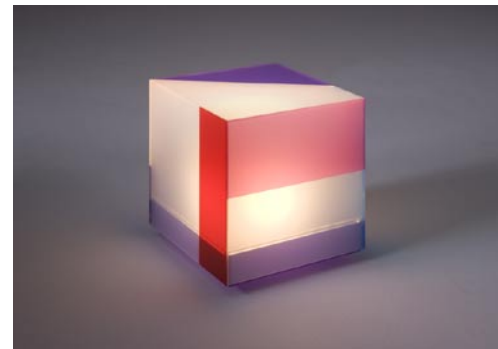

S8064A-J ¥38,850(税抜 ¥37,000)

- ●E17 電球型蛍光灯 EFA 10 型 X1 (電球色)
- ●H・270 W・□250 質量・3.1kg
- ●アクリル・フィルム
- ●中間スイッチ付 ON・OFF

■商品の仕様につきましては品質改良のため、予告なく品番、仕様、価格等を変更する場合がございますが、あらかじめご了承ください。
■商品の仕上色は、印刷の関係上実際の色とは多少異なる場合がありますので、あらかじめご了承ください。
■意匠登録出願中