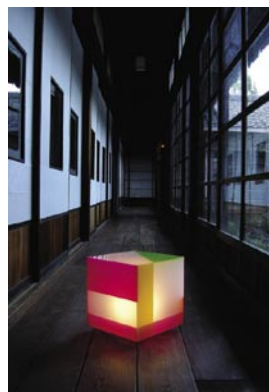

Mr.Fungo -EF

Design : Sergio Calatroni

ミスターフngoは男性的性格の製品であるのだが、反慣習主義だ。その形は硬く角張っている。セードの表面にある、光源を増しかつ分割する数々の穴はそれに強い抽象的な表現を与える。

和モダンを意識したアンドントタイプも用意した。

電球型蛍光灯採用により大幅な省エネを実現した。

セルジオ・カラトローニ / Sergio Calatroni

1951年イタリア生まれ。1975年セルジオ・カラトローニ建築デザインスタジオ設立。建築家、デザイナー、クリエイティブ・ディレクター、アート・ディレクター、アーティスト、ジャーナリスト、カメラマン、コピライター、グラフィックデザイナーと幅広い分野で活躍中。

ベース 拡大

Cube Lamp -EF

Design : Sergio Calatroni

彩色されたフィルムを貼った半透明の壁面から成るアクリルの四面体。温かな色に満ちたあかりが空間に広がる。ピンク色、緑色、赤色、黄色と各側面の色が各々異なった様子は紙風船を思わせる。

膨らませた紙風船を子供達が投げて遊ぶ。空中に色付きの泡が浮かぶ。繊細で小さな色の世界がそこにある。

電球型蛍光灯採用により大幅な省エネを実現した。