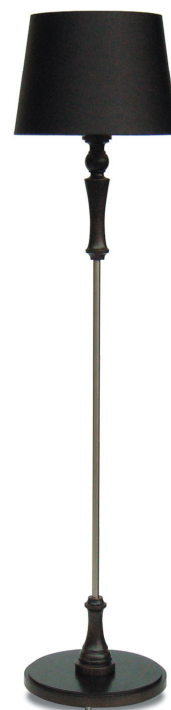

# Scarlett

Design: 今市 三晴

侵食を始めた月明かりの下で、深紅の花を踏みつけながら、濡れた花弁に映った自分の影をねじ曲げる。それに語りかければ暗闇の徒然に言葉は流される。漆黒の夢から私を導き、静かな夜の主題を見詰めよう。

今市 三晴 / Imaizi Mituhal

VARIA Design Style 主宰。  
industrial/interior/graphic designer  
1967年 東京生まれ  
1991年～(株)F.D.Mを経て、家庭電化製品を主としたデザイン活動。  
1997年 渡伊。  
2000年 erotic design works での chief designer として家具を手掛ける。  
2002年 VARIA Design Style 設立。  
2003年 アメリカの国際見本市「E3」で Driving Sim「武者震」をMSYから発表。Best of KENTIAを受賞。  
受国内外で多数出展。  
家具、店舗内装、照明器具等を手掛ける。

EU (ウエンジ)  
うるこ柄レザー調

W (ホワイト)  
パックスキン調

P4053-EU セード拡大

※天然素材を使用しているため、柄や色が異なることがあります。

**F3202A-W** (ホワイト) ¥85,000 (税抜)

- E26 電球型蛍光灯 EFA15W×1 (電球型)
- H・1490 W・φ350 質量・3.6kg
- 鋼パールホワイト色塗装仕上・アクリル・布・木パールホワイト色塗装仕上
- フットスイッチ ON・OFF

**F3202A-EU** (ウエンジ) ¥85,000 (税抜)

- E26 電球型蛍光灯 EFA15W×1 (電球型)
- H・1490 W・φ350 質量・3.6kg
- 鋼ニッケルメッキマット塗装仕上・アクリル・布・木ウエンジ色塗装仕上
- フットスイッチ ON・OFF

DCS CORP.

〒421-1121 静岡県志太郡岡部町岡部1557-1

TEL:054-667-3232 FAX:054-667-3175