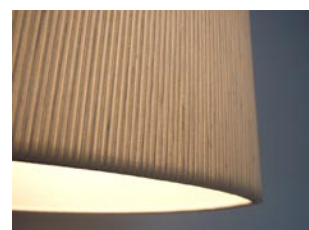

Bean -EF

Design: 青木 隆彌

照明の世界ではあまり見かけない形。円でも四角でもない、自由曲線を使ったシェードに挑戦してみたい。いわば常識的既存技術への挑戦だ。デザインの世界ではクラッシュ・アンド・ビルドが常識。あとは職人さんとの共同作業の密度を上げることが課題となる。結局楕円に近い形状になった。

Beanの名はシェード上下のフレーム形状を豆に見立てたことに由来する。一見普通だから、どんな空間にも相性はいい。でもよく見ると芯の強い個性を主張して来る、そんなランプに仕上がった。

また、電球型蛍光灯採用により大幅な省エネも実現した。

1952年静岡県生まれ。東京造形大学デザイン学科卒業。GKインダストリアルデザイン研究所を経て1986年株式会社SAURUS、1992年株式会社エリゾ設立代表取締役。通産省Gマーク商品選定委員(88~97)。

デザイン・オブ・ザ・イヤー賞、国際漆デザイン展等、受賞・出展多数。

Aeron -EF

Design: 青木 隆彌

アーロンは天然木の突板をシェードに使用している。本来ただの円筒なのだが、3カ所に凹みを作るため、内側から引っ張る構造を提案した。出来上がったアンシンメトリーな造形は、明かりを灯すと自然の木目を透過した柔らかい光で、なんとも美しい空間を創り出す。・・・何となく「火星に住む知的生命体」を思わせる風貌になった。・・・昔、私に知的生命体として強い印象を与えたユダヤ人のグラフィックデザイナー、AM氏の名前を、敬意を込めて使わせて頂くことにした。

電球型蛍光灯採用により大幅な省エネを実現した。

DCS CORP.

〒421-1121 静岡県藤枝市岡部町岡部1557-1

TEL:054-667-3232 FAX:054-667-3175

http://www.dcs-corp.com

info@dcs-corp.com

- ●E26 電球型蛍光灯 EFA 25 型 ×1 (電球色)
- ●H・1480 W・φ540 質量・2.6kg
- ●本革・ブリーツ布・鋼塗装仕上
- ●フットスイッチ付 ON・OFF

セード 拡大

- ●E26 電球型蛍光灯 EFA 15 型 ×1 (電球色)
- ●H・525 W・φ315 質量・1.1kg
- ●本革・ブリーツ布・鋼塗装仕上
- ●中間スイッチ付 ON・OFF

※本革を使用しているため、色調が異なることがあります。

- ●E26 電球型蛍光灯 EFA 25 型 ×1 (電球色)
- ●H・1570 W・φ460 質量・4.5kg
- ●鋼塗装仕上・白桜(特殊コーティング)
- ●フットスイッチ付 ON・OFF

- ●E26 電球型蛍光灯 EFA 15 型 ×1 (電球色)
- ●H・410 W・φ460 コード長・1500 質量・1.2kg
- ●鋼塗装仕上・白桜(特殊コーティング)・ガラス
- ●引掛シーリング

- ●E26 電球型蛍光灯 EFA 15 型 ×1 (電球色)
- ●H・550 W・φ330 質量・1.8kg
- ●鋼塗装仕上・白桜(特殊コーティング)
- ●中間スイッチ付 ON・OFF

■商品の仕様につきましては品質改良のため、予告なく品番、仕様、価格等を変更する場合がございますが、あらかじめご了承ください。
■商品の仕上りは、印刷の関係上実際の色とは多少異なる場合がありますので、あらかじめご了承ください。
■意匠登録出願中