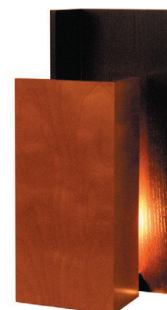

S8057-U (ワenge/オーク) ¥19,950(税抜¥19,000)

- ●E17 S35 ミニランプホワイト 40W×1
- ●H・440 W・205 D・140 質量・1.7kg
- ●MDF突板塗装仕上
- ●調光スイッチ付 100%~0%

- ●E17 PS35 ミニクリプトンホワイト 60W×1
- ●H・540 W・205 D・140 質量・2.0kg
- ●MDF突板塗装仕上
- ●調光スイッチ付 100%~0%

- ●E17 S35 ミニランプホワイト 40W×1
- ●H・440 W・205 D・140 質量・1.7kg
- ●MDF突板塗装仕上
- ●調光スイッチ付 100%~0%